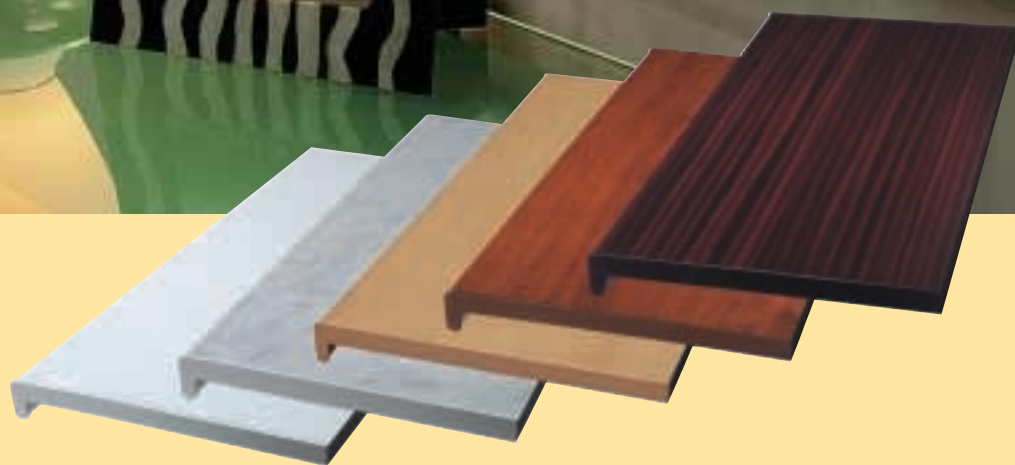

## Okenske police za notranjo uporabo

Šifra	Šifra barve ....	Globina	Dolžina	Pakiranje
7520 W-6,00	W M GO MH	150 mm	6 m	1 x 6 m
7525 W-6,00	W M BE GO MH	250 mm	6 m	1 x 6 m
7525 W-6,00	W M BE GO MH	250 mm	6 m	1 x 6 m
7530 W-6,00	W M BE GO MH	300 mm	6 m	1 x 6 m
7540 W-6,00	W M BE GO MH	400 mm	6 m	1 x 6 m
7550 W-6,00	W M GO MH	500 mm	6 m	1 x 6 m
7560 W-6,00	W M GO MH	600 mm	6 m	1 x 6 m

W Bela    M Sivi marmor    BE Bež    GO Zlati hrast    MH Mahagonij

- Dimenzijsko stabilne - trdne
- Odporne proti praskam
- Vodoodporne
- Enostavne za vgradnjo

**BARVE:** Bela (na zalogi)  
 Sivi marmor (zaloga)  
 Bež (po naročilu)  
 Zlati hrast (po naročilu)  
 Mahagonij (po naročilu)