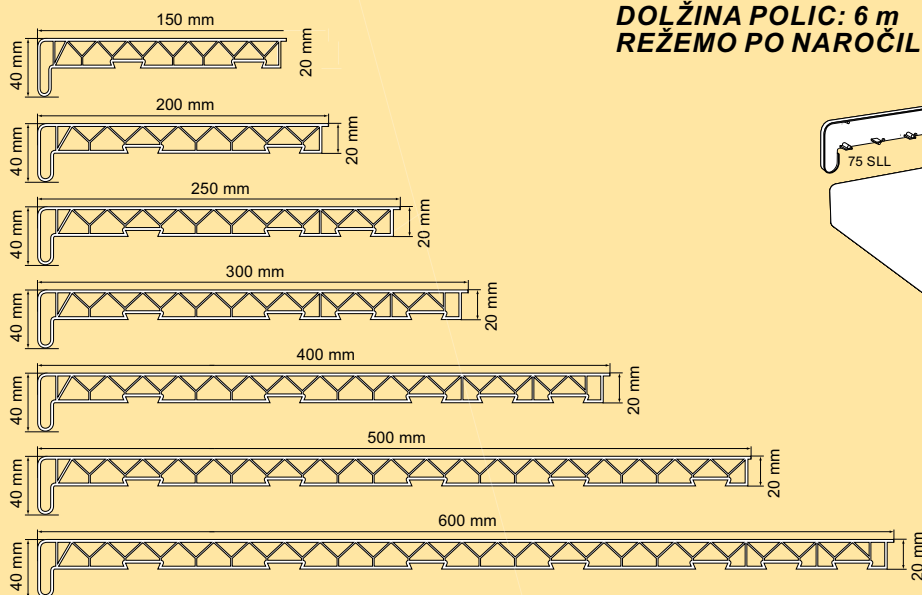

## Okenske police za notranjo uporabo

Šifra	Šifra barve ....	Globina	Dolžina	Pakiranje
7520 W-6,00	W M GO MH	150 mm	6 m	1 x 6 m
7525 W-6,00	W M BE GO MH	250 mm	6 m	1 x 6 m
7525 W-6,00	W M BE GO MH	250 mm	6 m	1 x 6 m
7530 W-6,00	W M BE GO MH	300 mm	6 m	1 x 6 m
7540 W-6,00	W M BE GO MH	400 mm	6 m	1 x 6 m
7550 W-6,00	W M GO MH	500 mm	6 m	1 x 6 m
7560 W-6,00	W M GO MH	600 mm	6 m	1 x 6 m

**DOLŽINA POLIC: 6 m**  
**REŽEMO PO NAROČILU**

**Navodilo za vgradnjo :**

- Glede na površino in ostale pogoje lahko police
- Pritrditev direktno na malto (slika 1)
  - pritrditev na lepilo (slika 2)
  - Privijačitev na nosilce (slika 3)

Spodnja oblika police jamči dober oprijem na malto. Če polico montirate nad radiator pustite 10 cm režo med radiatorjem in polico.