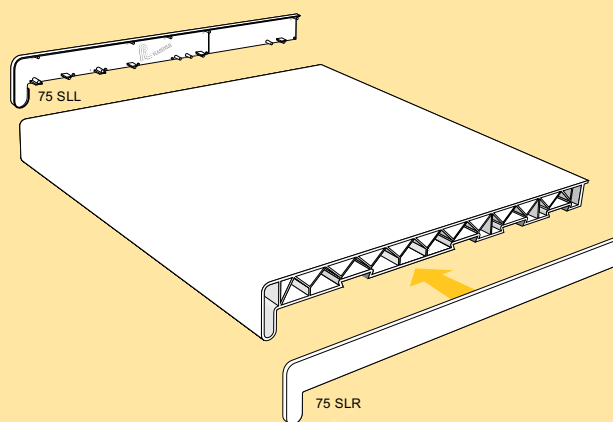

## Okenske police za notranjo uporabo

Šifra	Šifra barve ....	Globina	Dolžina	Pakiranje
7520 W-6,00	W M GO MH	150 mm	6 m	1 x 6 m
7525 W-6,00	W M BE GO MH	250 mm	6 m	1 x 6 m
7525 W-6,00	W M BE GO MH	250 mm	6 m	1 x 6 m
7530 W-6,00	W M BE GO MH	300 mm	6 m	1 x 6 m
7540 W-6,00	W M BE GO MH	400 mm	6 m	1 x 6 m
7550 W-6,00	W M GO MH	500 mm	6 m	1 x 6 m
7560 W-6,00	W M GO MH	600 mm	6 m	1 x 6 m

W Bela    M Sivi marmor    BE Bež    GO Zlati hrast    MH Mahagonij

- Dimenzijsko stabilne - trdne
- Odporne proti praskam
- Vodoodporne
- Enostavne za vgradnjo

**BARVE:** Bela (na zalogi)  
 Sivi marmor (zaloga)  
 Bež (po naročilu)  
 Zlati hrast (po naročilu)  
 Mahagonij (po naročilu)

**DOLŽINA POLIC: 6 m**  
**REŽEMO PO NAROČILU**

**Navodilo za vgradnjo :**

- Glede na površino in ostale pogoje lahko police
- Pritrditev direktno na malto (slika 1)
  - pritrditev na lepilo (slika 2)
  - Privijačitev na nosilce (slika 3)

Spodnja oblika police jamči dober oprijem na malto. Če polico montirate nad radiator pustite 10 cm režo med radiatorjem in polico.